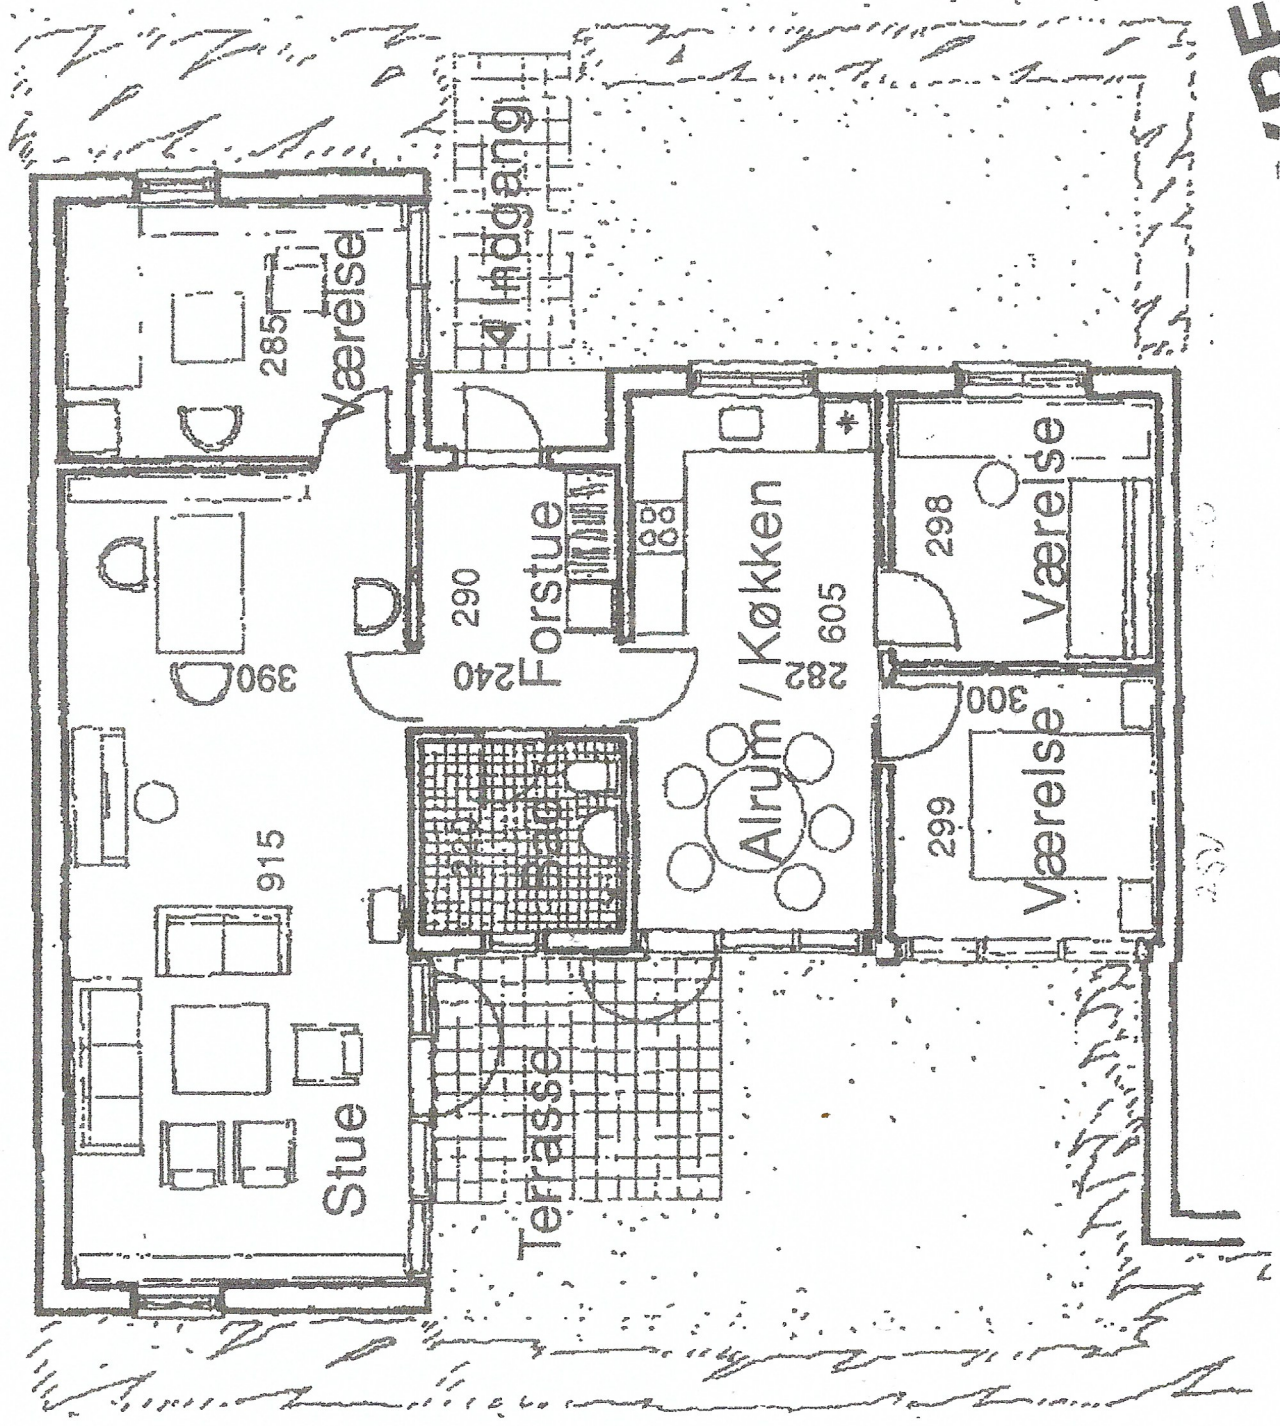

Andelsboligforeningen DANNEBO III Fredensborg

Bolig type D - 1:100

109 m²

Bolig type D - 1:100

109 m²

TYPE D