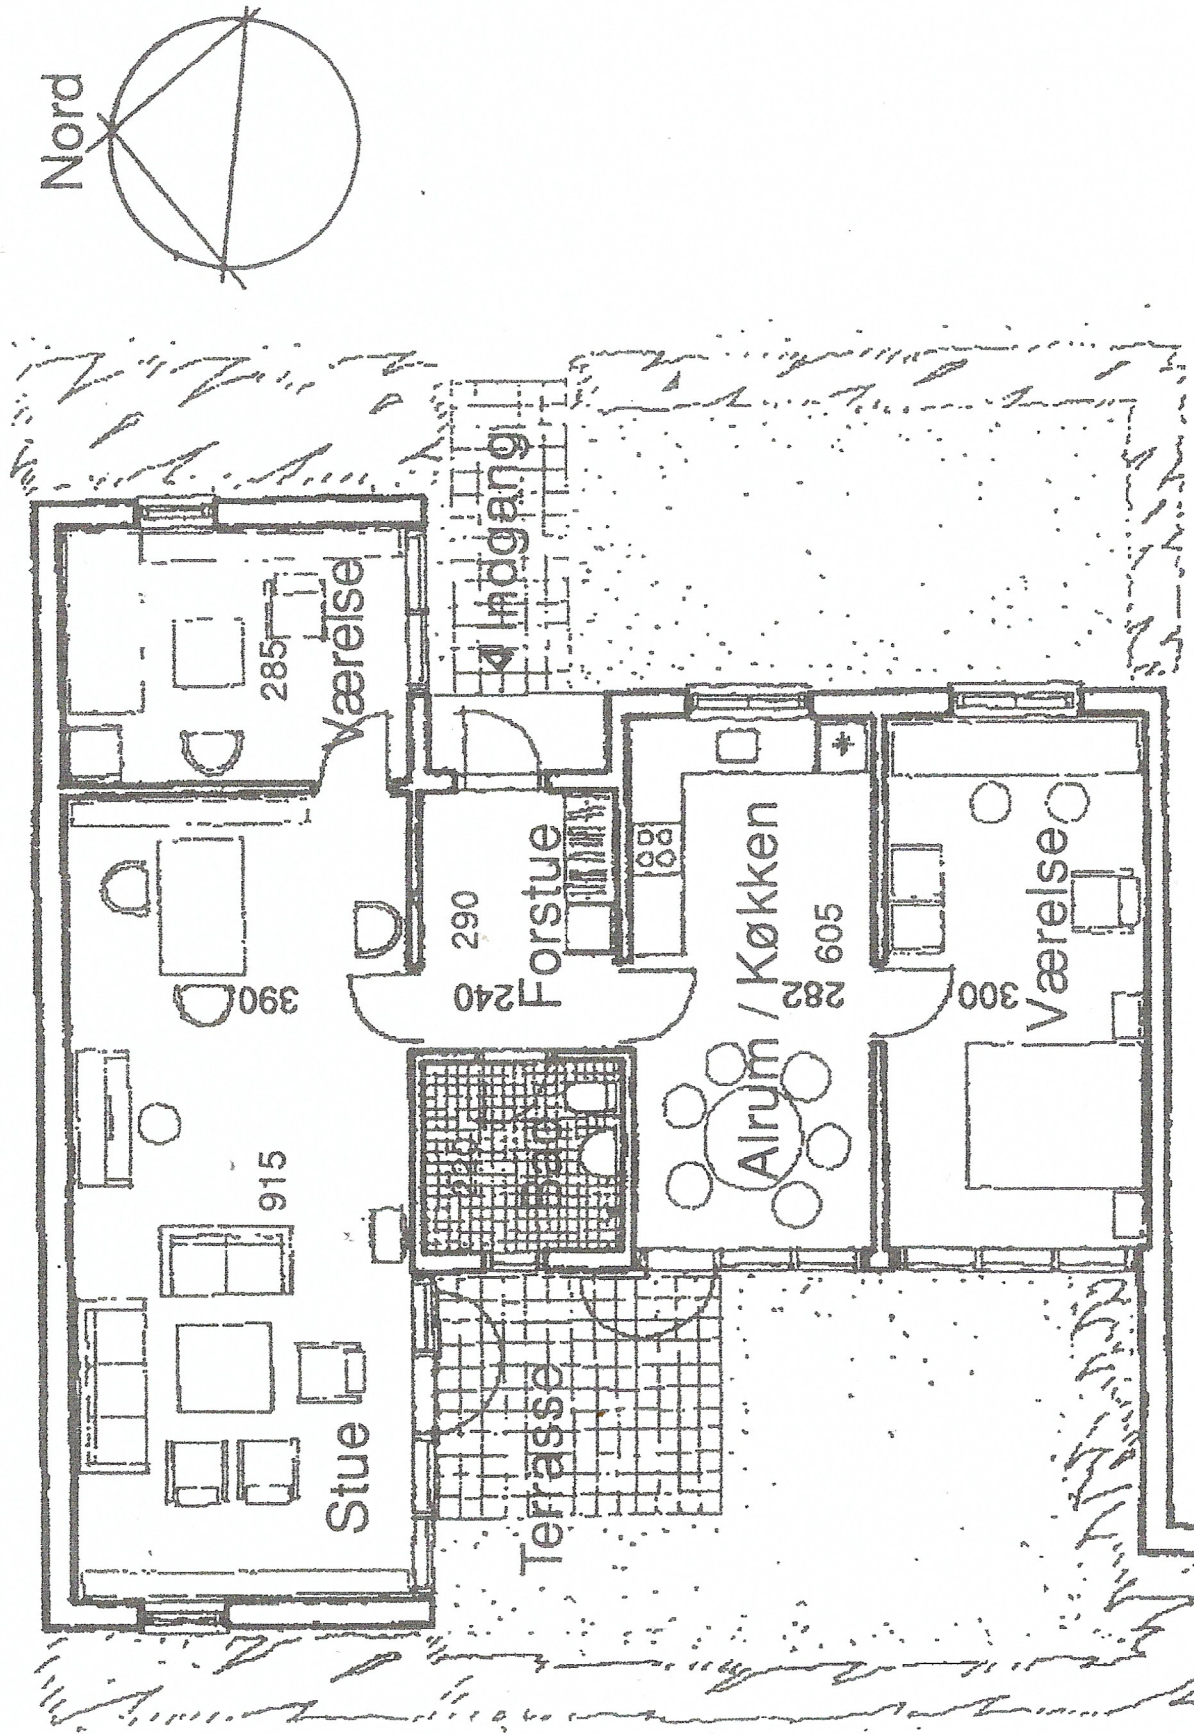

Andelsboligforeningen DANNEBO III Fredensborg

Bolig type D - 1:100

109 m²

Bolig type D - 1:100

109 m²

TYPE D