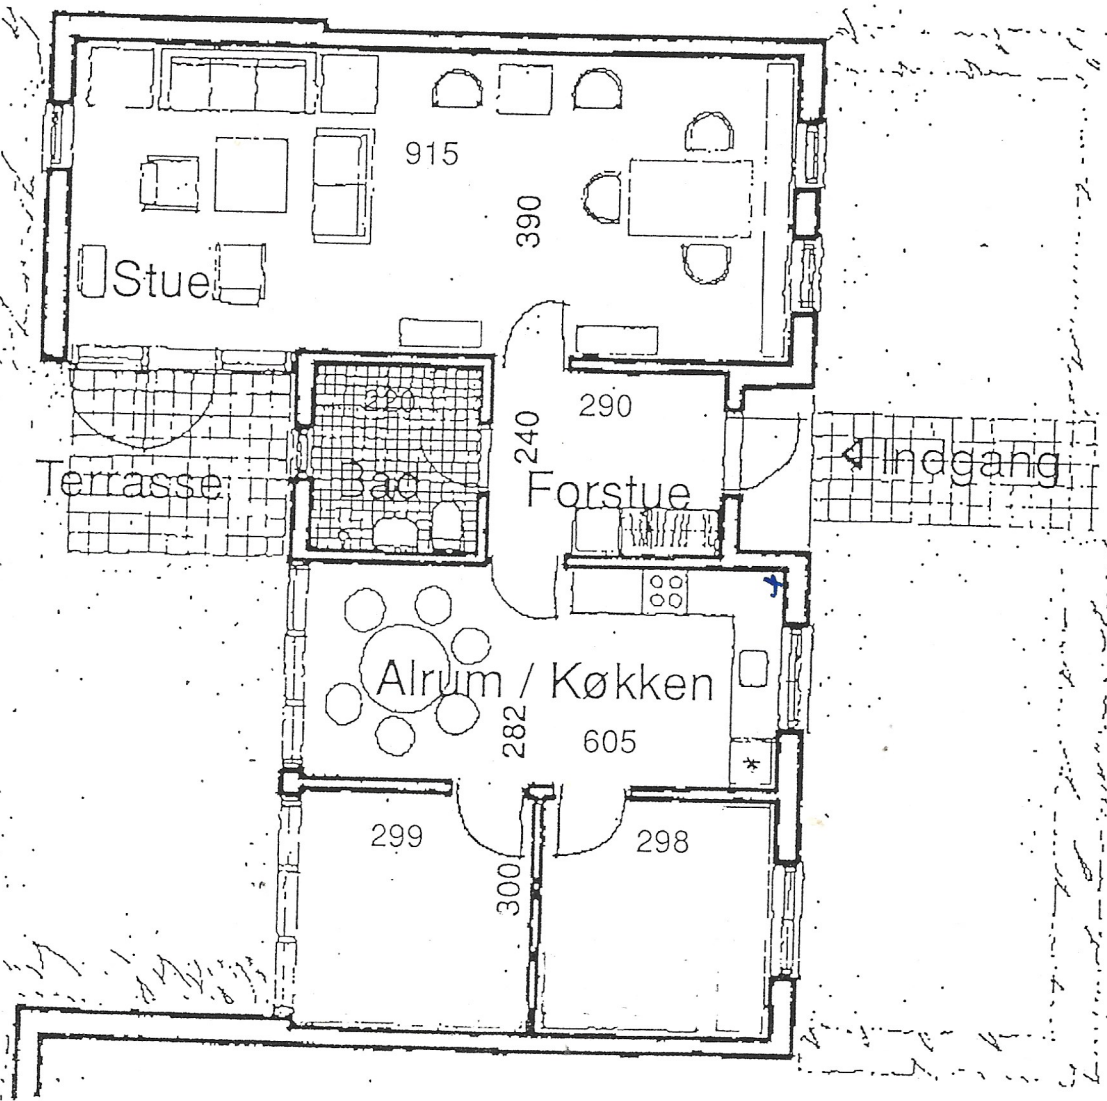

Andelsboligforeningen DANNEBO III Fredensborg

Bolig type B-1 - 1:100

96,7 m²

Andelsboligforeningen **DANNEBO III** Fredensborg

Bolig type C-1 - 1:100

96,7 m²

ud kr. 180.158,-

udgift pr. måned:
af kreditforeningslån kr. 3.286,-
af fællesudgifter kr. 1.018,-