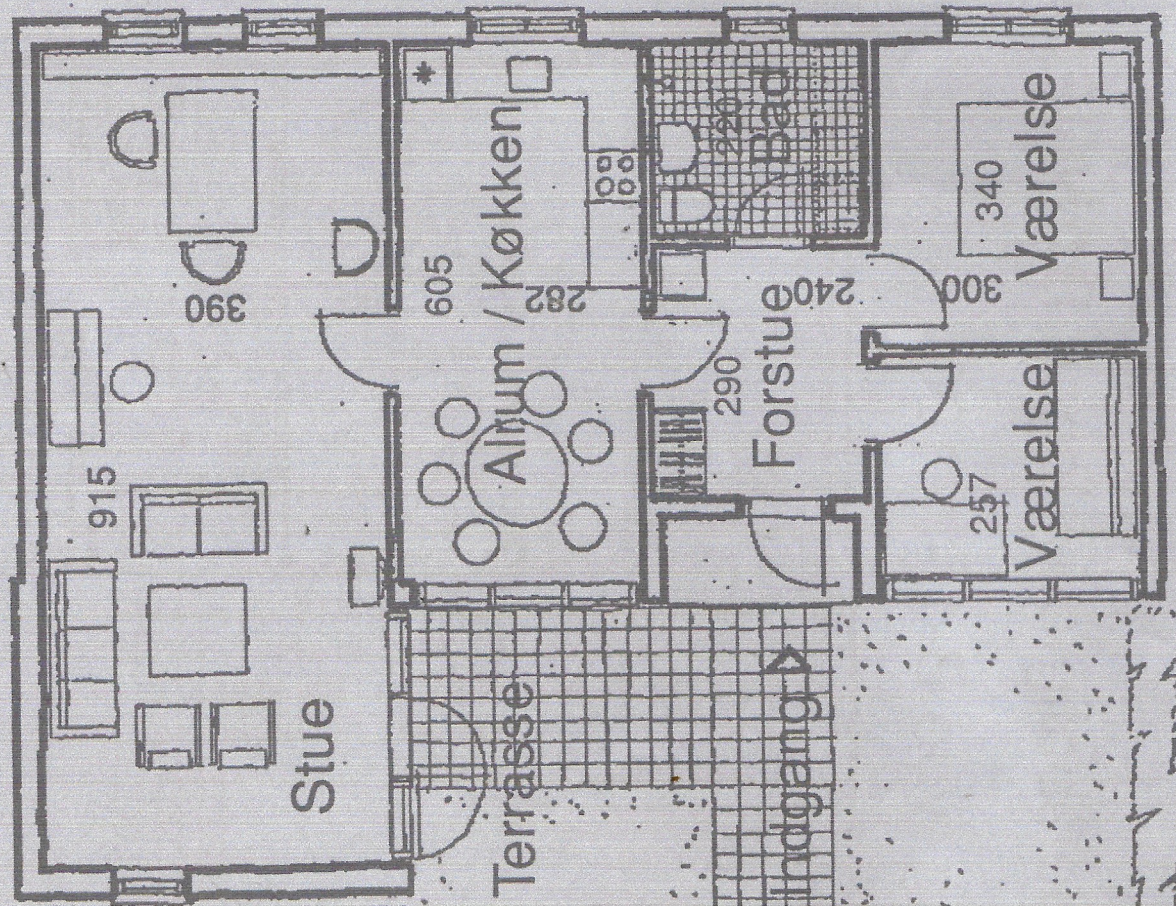

Andelsboligforeningen DANNEBO III Fredensborg

Bolig type B-1 - 1:100

96,7 m²

Andelsboligforeningen **DANNEBO III** Fredensborg

Bolig type C-1 - 1:100

96,7 m²

ud kr. 180.158,-

udgift pr. måned:
af kreditforeningslån kr. 3.286,-
af fællesudgifter kr. 1.018,-